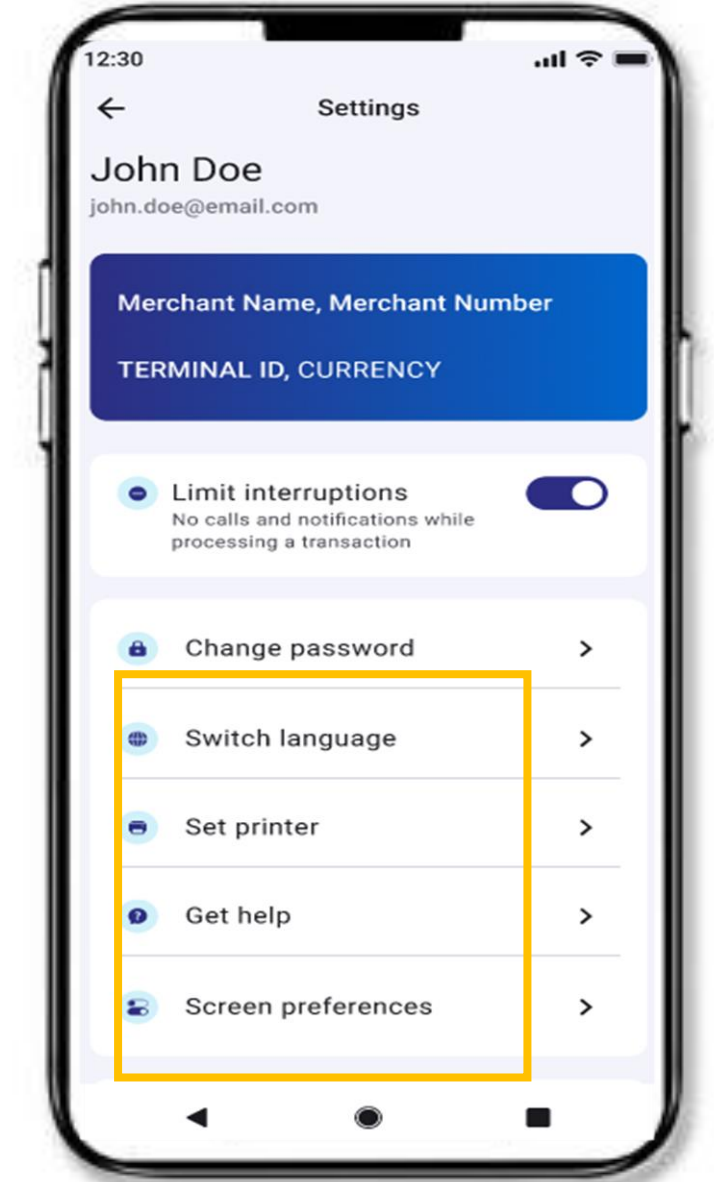

Σε αυτή την ενότητα θα βρείτε:

- ✓ Στοιχεία εμπόρου (όνομα χρήστη, e-mail χρήστη κ.ά.)
- ✓ Αλλαγή κωδικού (περισσότερες οδηγίες στην επόμενη διαφάνεια)
- ✓ Αλλαγή γλώσσας (Ελληνικά/Αγγλικά)
- ✓ Αναζητήστε βοήθεια (ομάδα υποστήριξης, τηλέφωνο επικοινωνίας, επιπλέον πληροφορίες)
- ✓ Προτιμήσεις οθόνης (π.χ. εμφάνιση επιλογής φιλοδωρήματος)