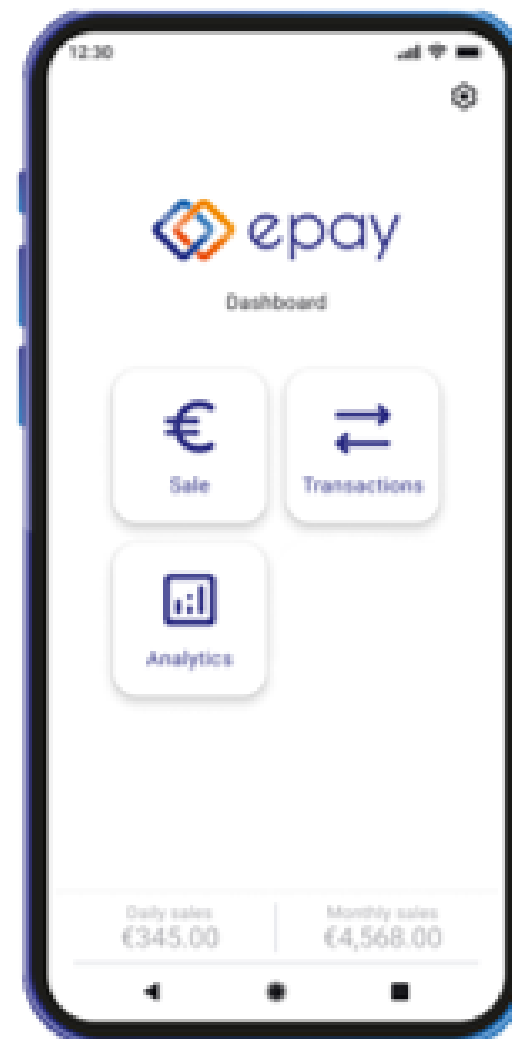

## Βασικές λειτουργίες

- ✓ Πληρωμές μέσω κινητού
- ✓ Ανέπαφες συναλλαγές μέσω NFC
- ✓ Αποκλειστική χρήση ή συμπληρωματική, στα κλασσικά τερματικά POS
- ✓ Υποστήριξη φιλοδωρήματος
- ✓ Ακύρωση πληρωμής
- ✓ Ψηφιακή απόδειξη: μέσω SMS, email & QR code
- ✓ AllWeekPay, εκκαθάριση συναλλαγών 365 ημέρες τον χρόνο

## Λίστα συναλλαγών

- ✓ Στην κατηγορία "Transactions" εμφανίζονται όλες οι συναλλαγές που έχουν πραγματοποιηθεί μέσω της εφαρμογής. Επιπλέον εμφανίζεται η επιλογή ακύρωσης συναλλαγής.