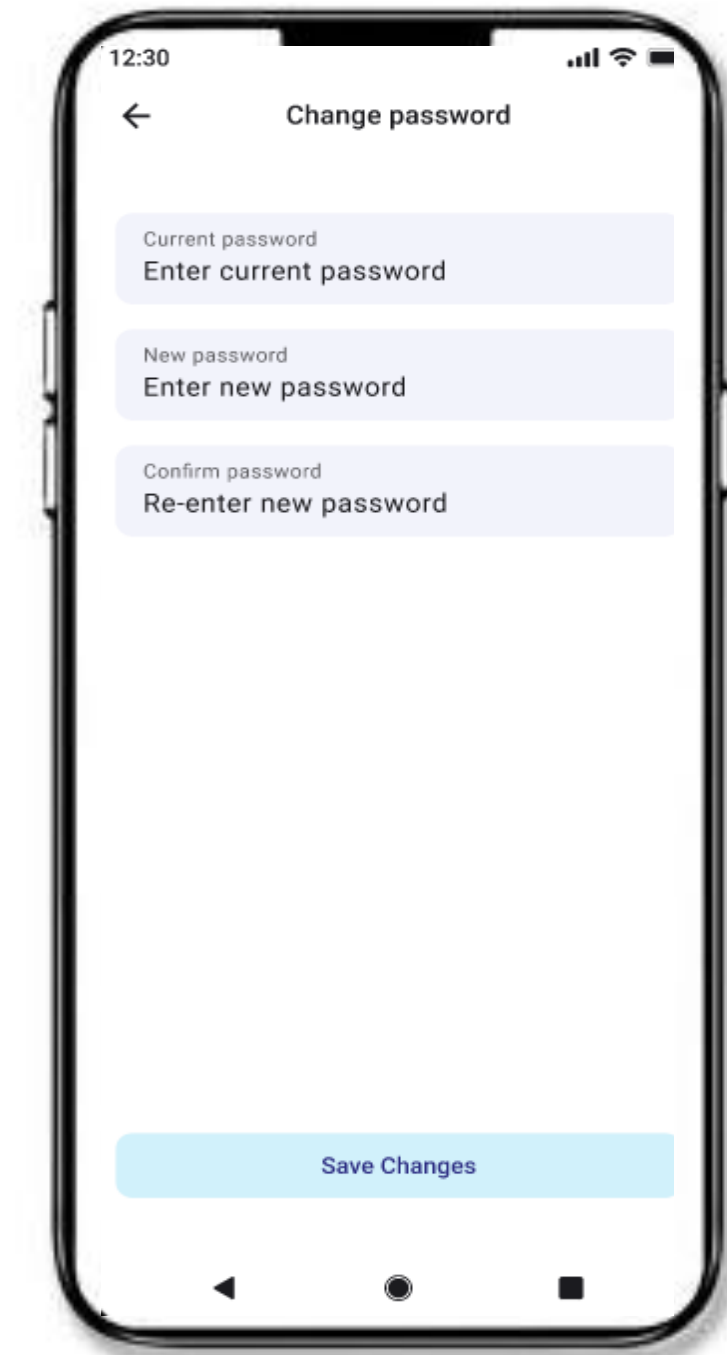

## Λίστα συναλλαγών

- ✓ Στην κατηγορία "Transactions" εμφανίζονται όλες οι συναλλαγές που έχουν πραγματοποιηθεί μέσω της εφαρμογής. Επιπλέον εμφανίζεται η επιλογή ακύρωσης συναλλαγής.

## Σε αυτή την ενότητα θα βρείτε:

- ✓ Στοιχεία εμπόρου (όνομα χρήστη, e-mail χρήστη κ.ά.)
- ✓ Αλλαγή κωδικού (περισσότερες οδηγίες στην επόμενη διαφάνεια)
- ✓ Αλλαγή γλώσσας (Ελληνικά/Αγγλικά)
- ✓ Αναζητήστε βοήθεια (ομάδα υποστήριξης, τηλέφωνο επικοινωνίας, επιπλέον πληροφορίες)
- ✓ Προτιμήσεις οθόνης (π.χ. εμφάνιση επιλογής φιλοδωρήματος)

## Για την αλλαγή του κωδικού σας:

- Επιλέξτε από τις «Ρυθμίσεις» την «Αλλαγή κωδικού ασφαλείας» και αλλάξτε απευθείας τον κωδικό σας μέσω του app
- Εισάγετε τον τωρινό σας κωδικό
- Από κάτω εισάγετε το νέο κωδικό που επιθυμείτε
- Επιβεβαιώστε τον νέο σας κωδικό
- Αποθηκεύστε τις αλλαγές και σε επόμενη είσοδό σας στη εφαρμογή χρησιμοποιείτε τον νέο σας κωδικό