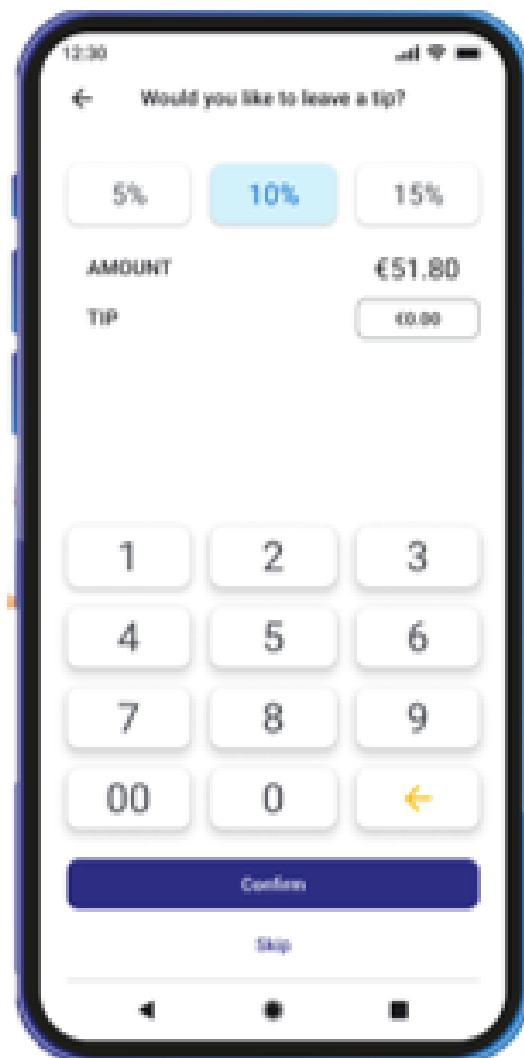

Πώληση με φιλοδώρημα

- ✓ Με τη συγκεκριμένη δυνατότητα, μπορείτε αφού συμπληρώσετε το ποσό πληρωμής, να πληκτρολογήσετε το φιλοδώρημα ή να παρακάμψετε αυτό το βήμα.