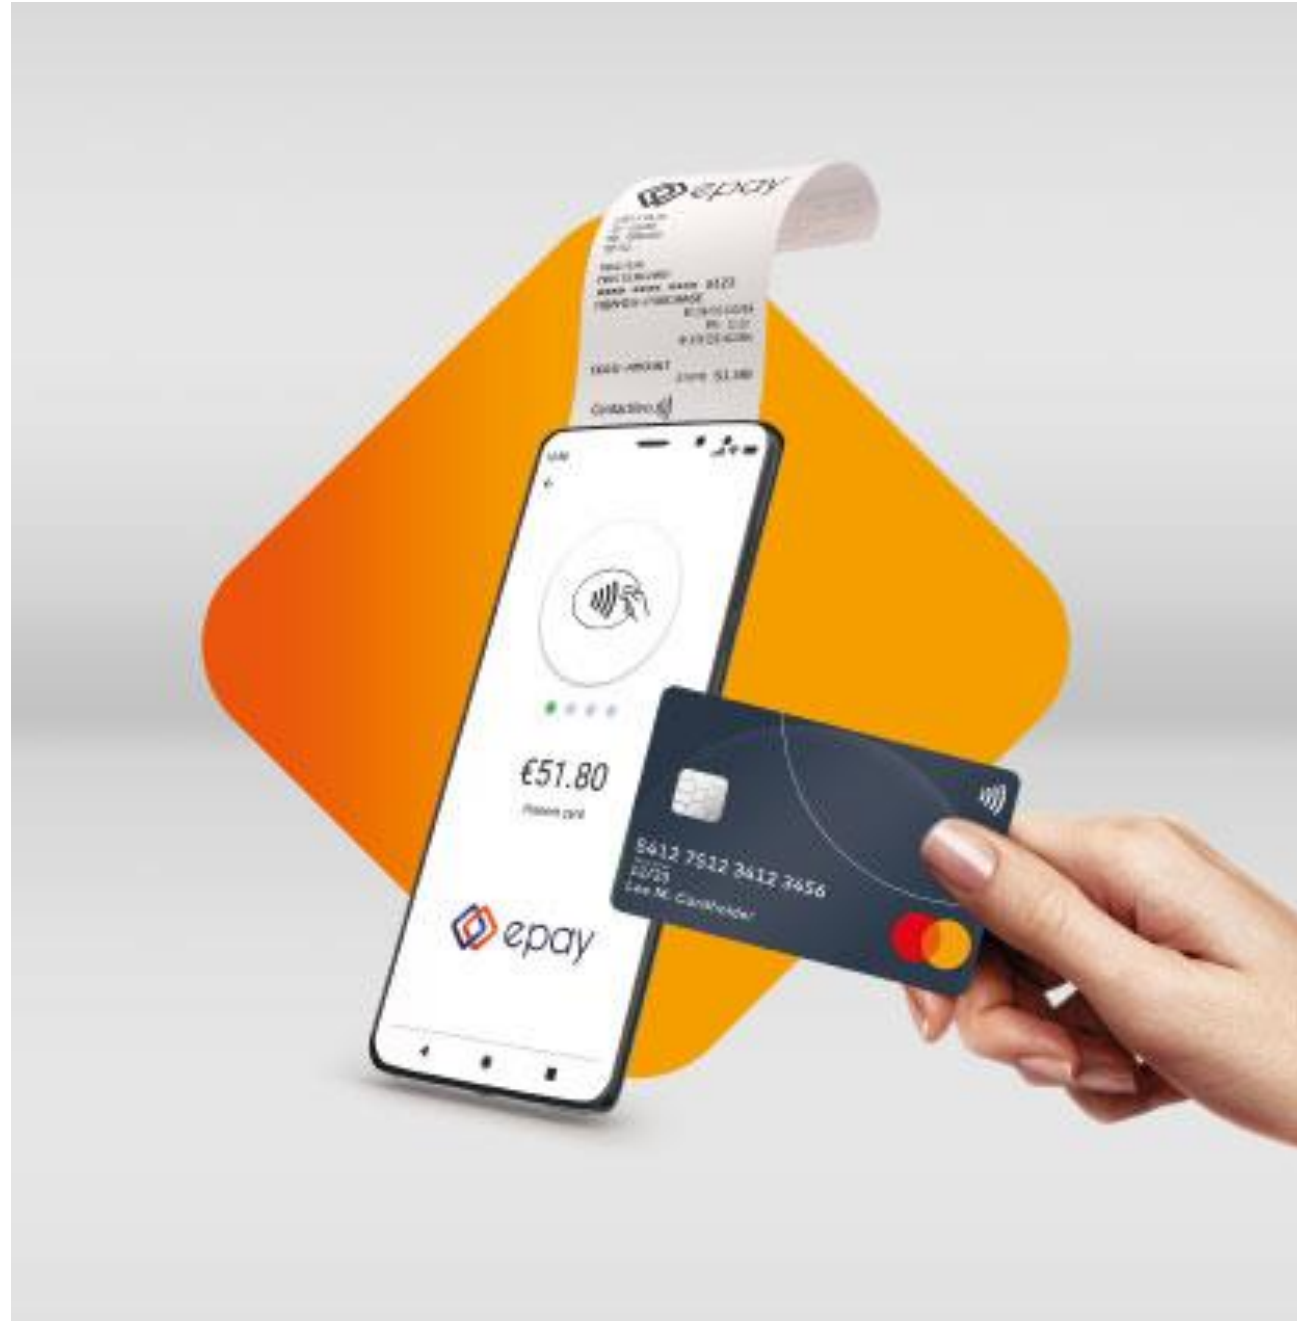

# epay SoftPOS

Euronet Merchant Services

- ✓ Το ePAY SoftPOS είναι μία εφαρμογή στο Google Play Store που μετατρέπει το Android κινητό τηλέφωνο σε τερματικό POS
- ✓ Επιτρέπει την άμεση αποδοχή πληρωμών με κάρτες, Apple Pay, Google Pay, Garmin Pay κ.τ.λ. χωρίς την ανάγκη επιπλέον λογισμικού ή ειδικών συσκευών. Εύκολα και γρήγορα
- ✓ Είναι συμβατό με κινητά Android με NFC, που διατίθενται με λογισμικό OS Android 8.1 ή νεότερο, ή αναβαθμισμένα σε OS Android 9 ή νεότερο

- 1** Υποβάλετε αίτηση για την υπηρεσία SoftPOS σε ένα κατάστημα της Τράπεζας Πειραιώς, όπως γίνεται σήμερα για τους υπόλοιπους τύπους τερματικών.
- 2** Λαμβάνετε email με οδηγίες για να ορίσετε το password σας.
- 3** Κατεβάζετε εύκολα την εφαρμογή από το Google Play Store. Κάνετε login και ξεκινάτε να δέχεστε πληρωμές άμεσα.
- 4** Τα χρήματα των συναλλαγών, είναι διαθέσιμα στον τραπεζικό σας λογαριασμό την επόμενη μέρα νωρίς το πρωί!